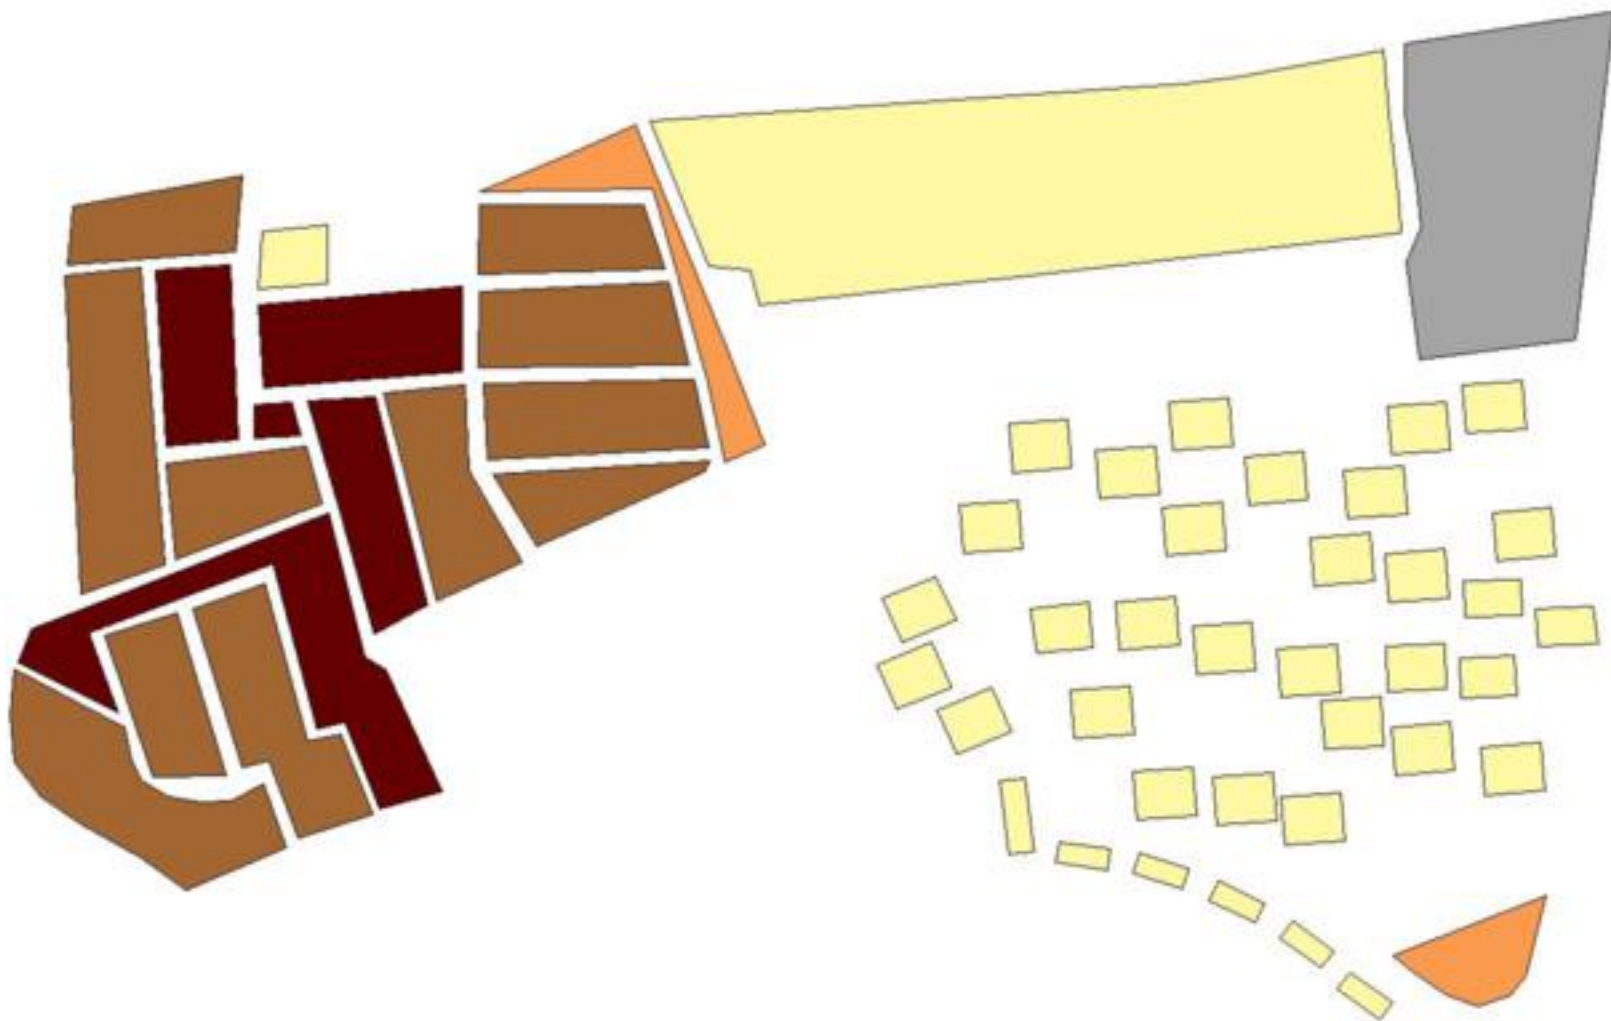

EVALUA DF
Consejo de Evaluación del
Desarrollo Social del
Distrito Federal

ÍNDICE DE DESARROLLO SOCIAL

Delegación: Álvaro Obregón
Colonia: Francisco Villa
Grado de desarrollo: Medio

Grado de Desarrollo Social

-  Muy bajo
-  Bajo
-  Medio
-  Alto
-  Sin dato

0.03 0 0.03 0.06 Kilómetros

Fuente: Elaboración propia con datos de Seduvi e INEGI